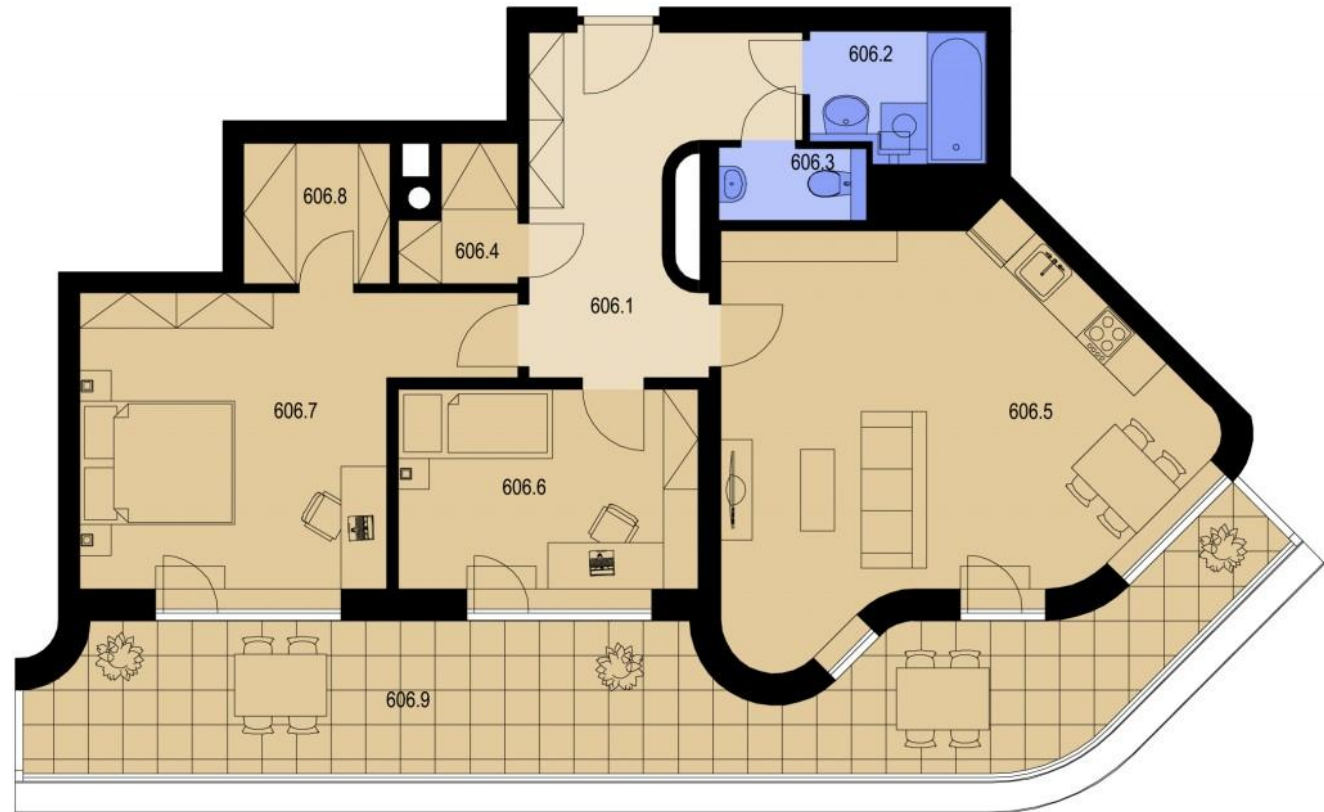

FLAT NUMBER

606

Sold

3+kk / 76.59 m²

| | |
|-------------------|-------|
| 606.1 Hall | 10,98 |
| 606.2 Bathroom | 3,52 |
| 606.3 WC | 1,66 |
| 606.4 Pantry | 2,33 |
| 606.5 Living Room | 27,37 |
| 606.6 Bedroom | 10,09 |
| 606.7 Bedroom | 17,16 |
| 606.8 šatna | 3,48 |
| 606.9 Terrace | 29,93 |