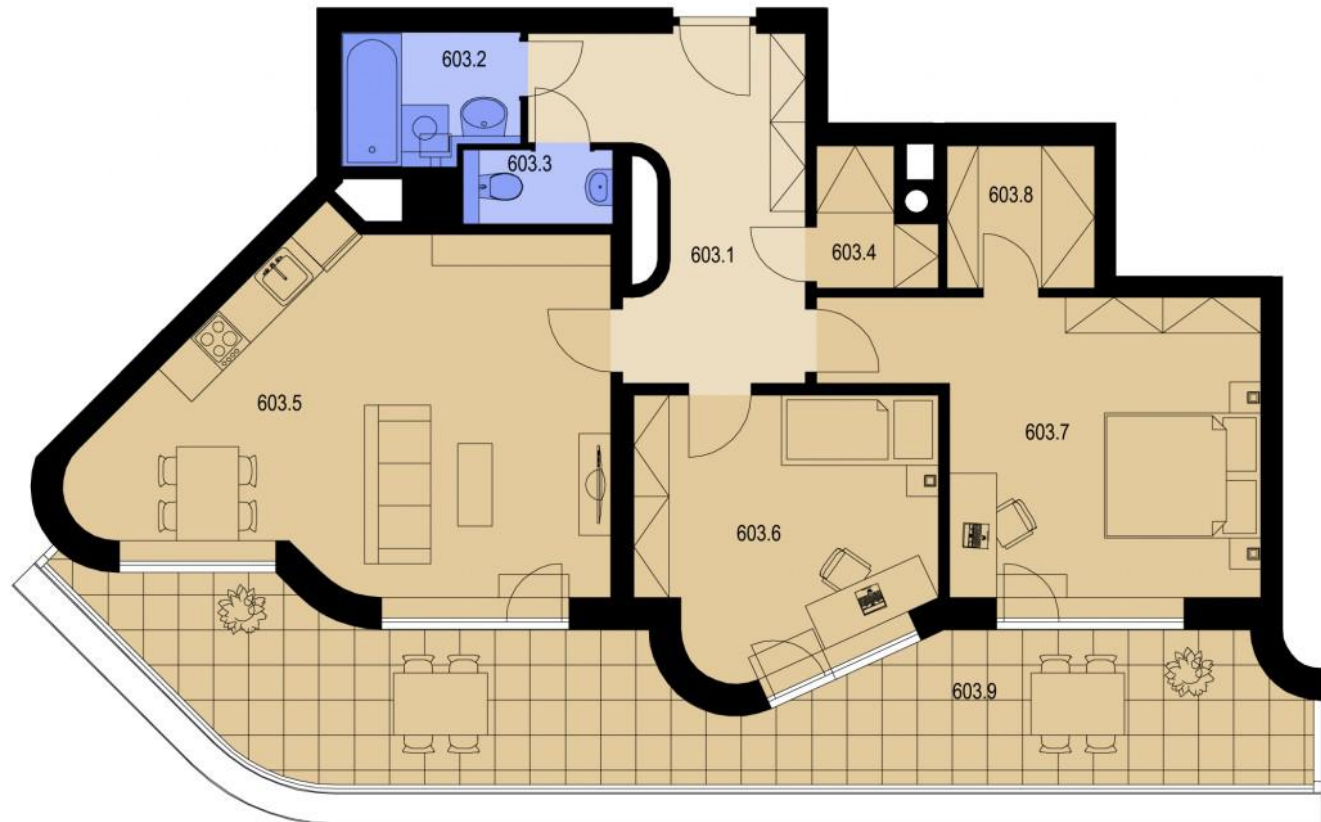

FLAT NUMBER

603

Sold

3+kk / 77.43 m<sup>2</sup>

603.1 Hall	10,98
603.2 Bathroom	3,52
603.3 WC	1,66
603.4 Pantry	2,33
603.5 Living Room	26,01
603.6 Bedroom	12,29
603.7 Bedroom	17,16
603.8 šatna	3,48
603.9 Terrace	29,27