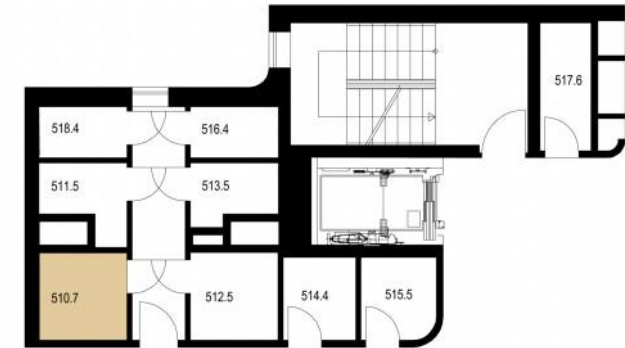

FLAT NUMBER

510

Sold

3+kk / 87.21 m²

510.1	Hall	13,03
510.10	Balcony	2,7
510.2	Bathroom	5,87
510.3	WC	2,23
510.4	Living Room	26,9
510.5	Bedroom	20,12
510.6	Bedroom	15,72
510.7	Storage	3,34
510.8	Balcony	2,7
510.9	Balcony	2,83

* Storage on the same floor

IMPACT-CORTI
property services

0 5m

Closer
to your
dreams

Jankovcova 2c, 170 00 Praha 7,

Tel: 221 511 160,

info@novyhradek-byty.cz, www.impact-corti.cz