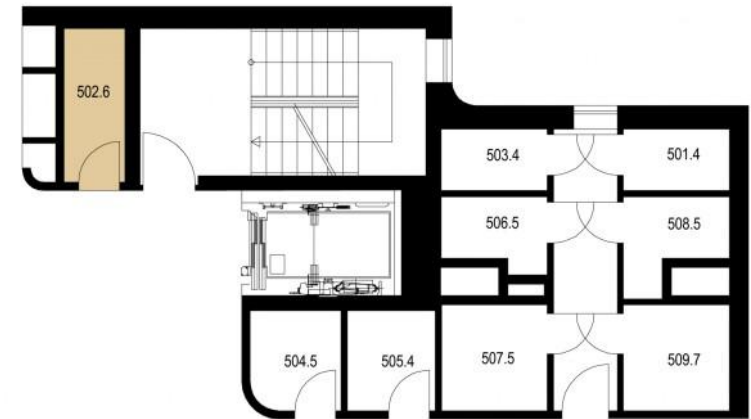

nový
hrádek

FLAT NUMBER

502

Sold

2+kk / 50.02 m²

502.1 Hall	6,7
502.2 Bathroom	3,61
502.3 WC	1,6
502.4 Living Room	20,54
502.5 Bedroom	14,72
502.6 Storage	2,85
502.7 Balcony	4,3
502.8 Balcony	2,7

* Storage on the same floor