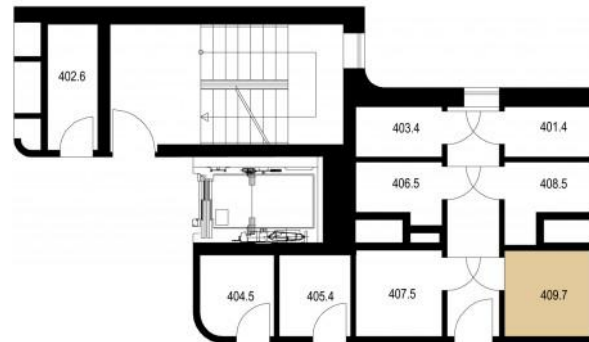

FLAT NUMBER

409

Sold

3+kk / 87.21 m²

409.1	Hall	13,03
409.10	Balcony	2,7
409.2	Bathroom	5,87
409.3	WC	2,23
409.4	Living Room	26,9
409.5	Bedroom	20,12
409.6	Bedroom	15,72
409.7	Storage	3,34
409.8	Balcony	2,83
409.9	Balcony	2,83

* Storage on the same floor

IMPACT-CORTI
property services

Closer
to your
dreams

Jankovcova 2c, 170 00 Praha 7,

Tel: 221 511 160,

info@novyhradek-byty.cz, www.impact-corti.cz