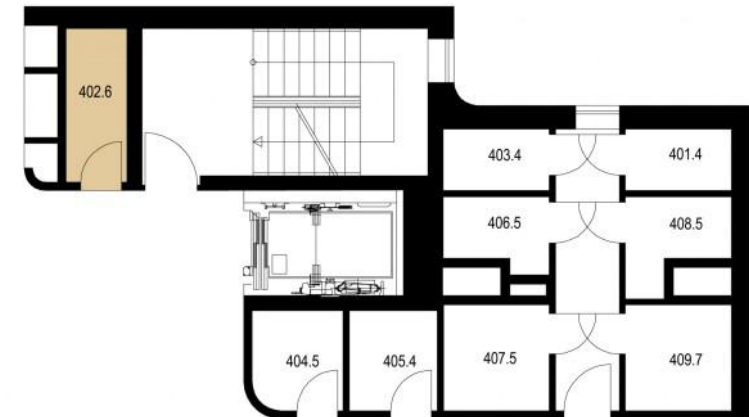

nový
hrádek

FLAT NUMBER

402

Sold

2+kk / 50.02 m²

402.1 Hall	6,7
402.2 Bathroom	3,61
402.3 WC	1,6
402.4 Living Room	20,54
402.5 Bedroom	14,72
402.6 Storage	2,85
402.7 Balcony	4,3
402.8 Balcony	2,83

* Storage on the same floor