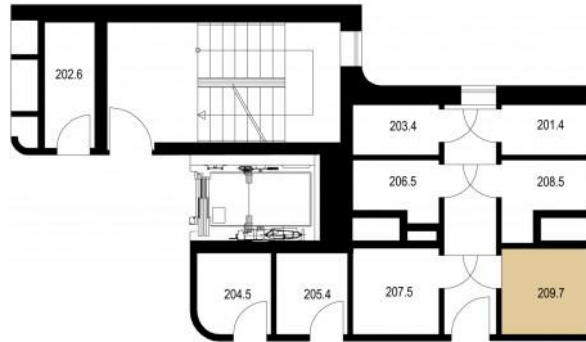

nový
hrádek

FLAT NUMBER

209

Sold

3+kk / 87.59 m²

209.1	Hall	13,03
209.10	Balcony	2,7
209.2	Bathroom	5,87
209.3	WC	2,23
209.4	Living Room	26,9
209.5	Bedroom	20,12
209.6	Bedroom	16,1
209.7	Storage	3,34
209.8	Balcony	2,83
209.9	Balcony	2,83

* Storage on the same floor

IMPACT-CORTI
property services

Closer
to your
dreams

Jankovcova 2c, 170 00 Praha 7,

Tel: 221 511 160,

info@novyhradek-byty.cz, www.impact-corti.cz