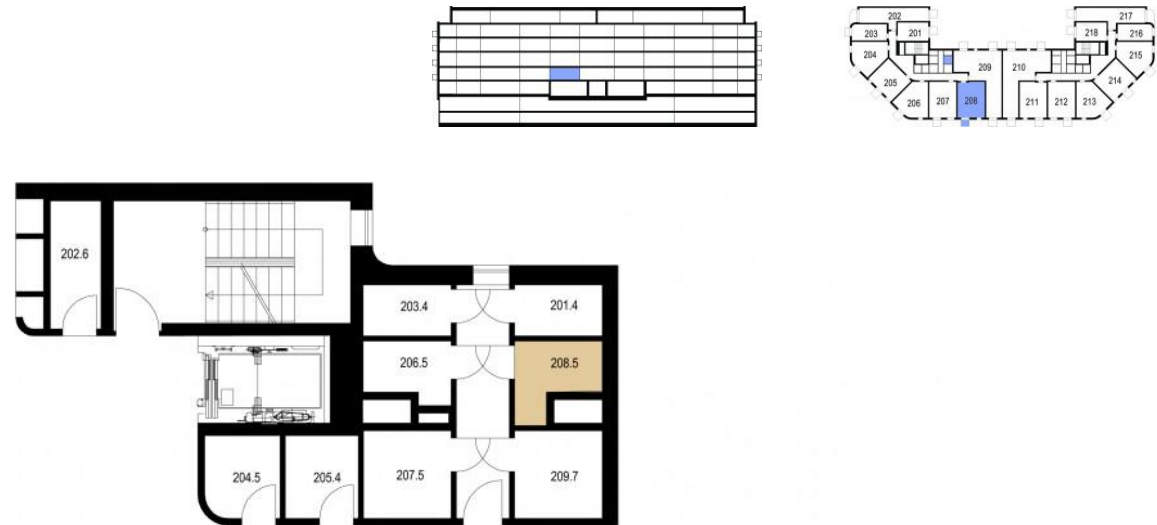

FLAT NUMBER

208

Sold

2+kk / 44.96 m²

208.1 Hall	3,01
208.2 Bathroom	5,03
208.3 Living Room	19,82
208.4 Bedroom	14,68
208.5 Storage	2,42
208.6 Balcony	2,7

* Storage on the same floor

Closer
to your
dreams

Jankovcova 2c, 170 00 Praha 7,
Tel: 221 511 160,
info@novyhradek- byty.cz, www.impact- corti.cz