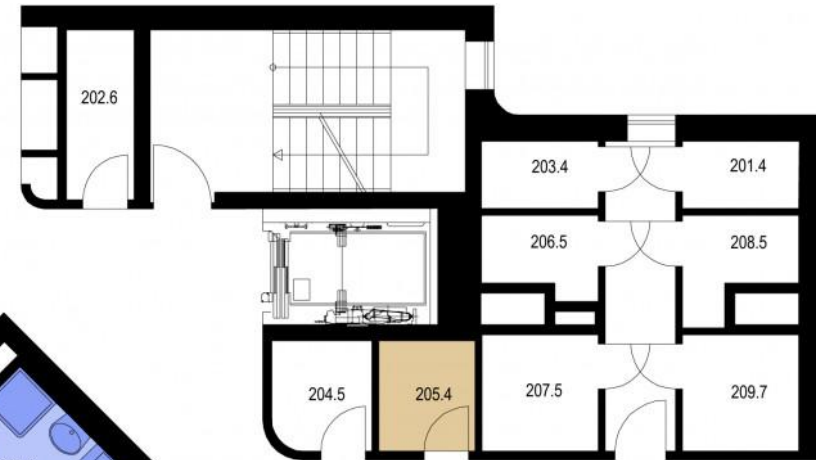

FLAT NUMBER

205

Sold

1+kk / 42.94 m<sup>2</sup>

205.1 Hall	3,37
205.2 Bathroom	4,44
205.3 Room	32,53
205.4 Storage	2,6
205.5 Balcony	2,83

\* Storage on the same floor

**IMPACT-CORTI**  
property services

Jankovcova 2c, 170 00 Praha 7,  
Tel: 221 511 160,  
info@novyhradek-byty.cz, www.impact-corti.cz