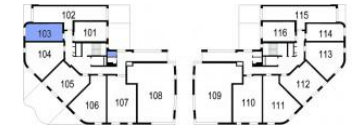

FLAT NUMBER

103

Sold

1+kk / 27.22 m<sup>2</sup>

103.1 Hall	4,57
103.2 Bathroom	4,61
103.3 Room	16,09
103.4 Storage	1,95

\* Storage on the same floor

**IMPACT-CORTI**  
property services

Jankovcova 2c, 170 00 Praha 7,  
Tel: 221 511 160,  
info@novyhradek- byty.cz, www.impact- corti.cz