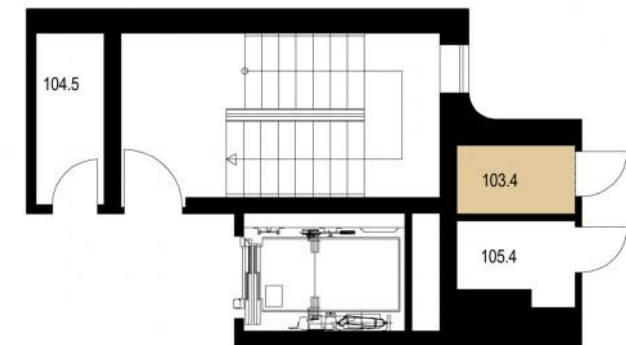

FLAT NUMBER

103

Sold

1+kk / 27.22 m<sup>2</sup>

103.1 Hall	4,57
103.2 Bathroom	4,61
103.3 Room	16,09
103.4 Storage	1,95

\* Storage on the same floor

**IMPACT-CORTI**  
property services

Jankovcova 2c, 170 00 Praha 7,  
Tel: 221 511 160,  
info@novyhradek- byty.cz, www.impact- corti.cz